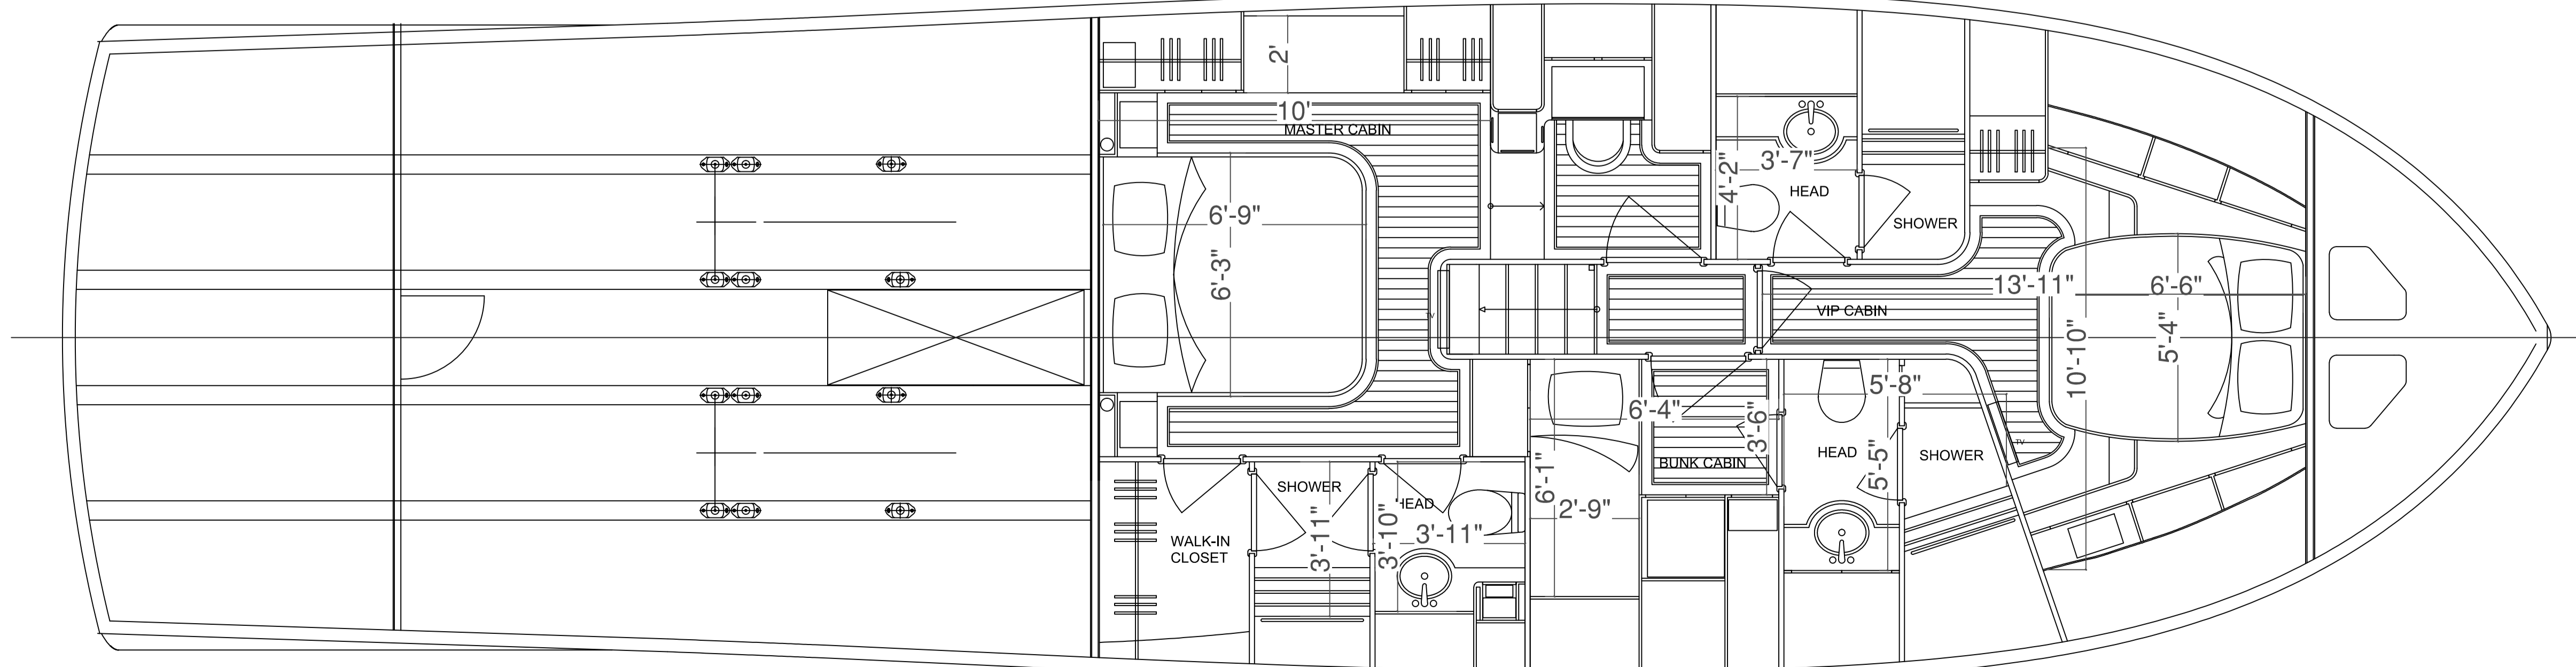

33'-11"

# VICEM 63 SPORT FISHER