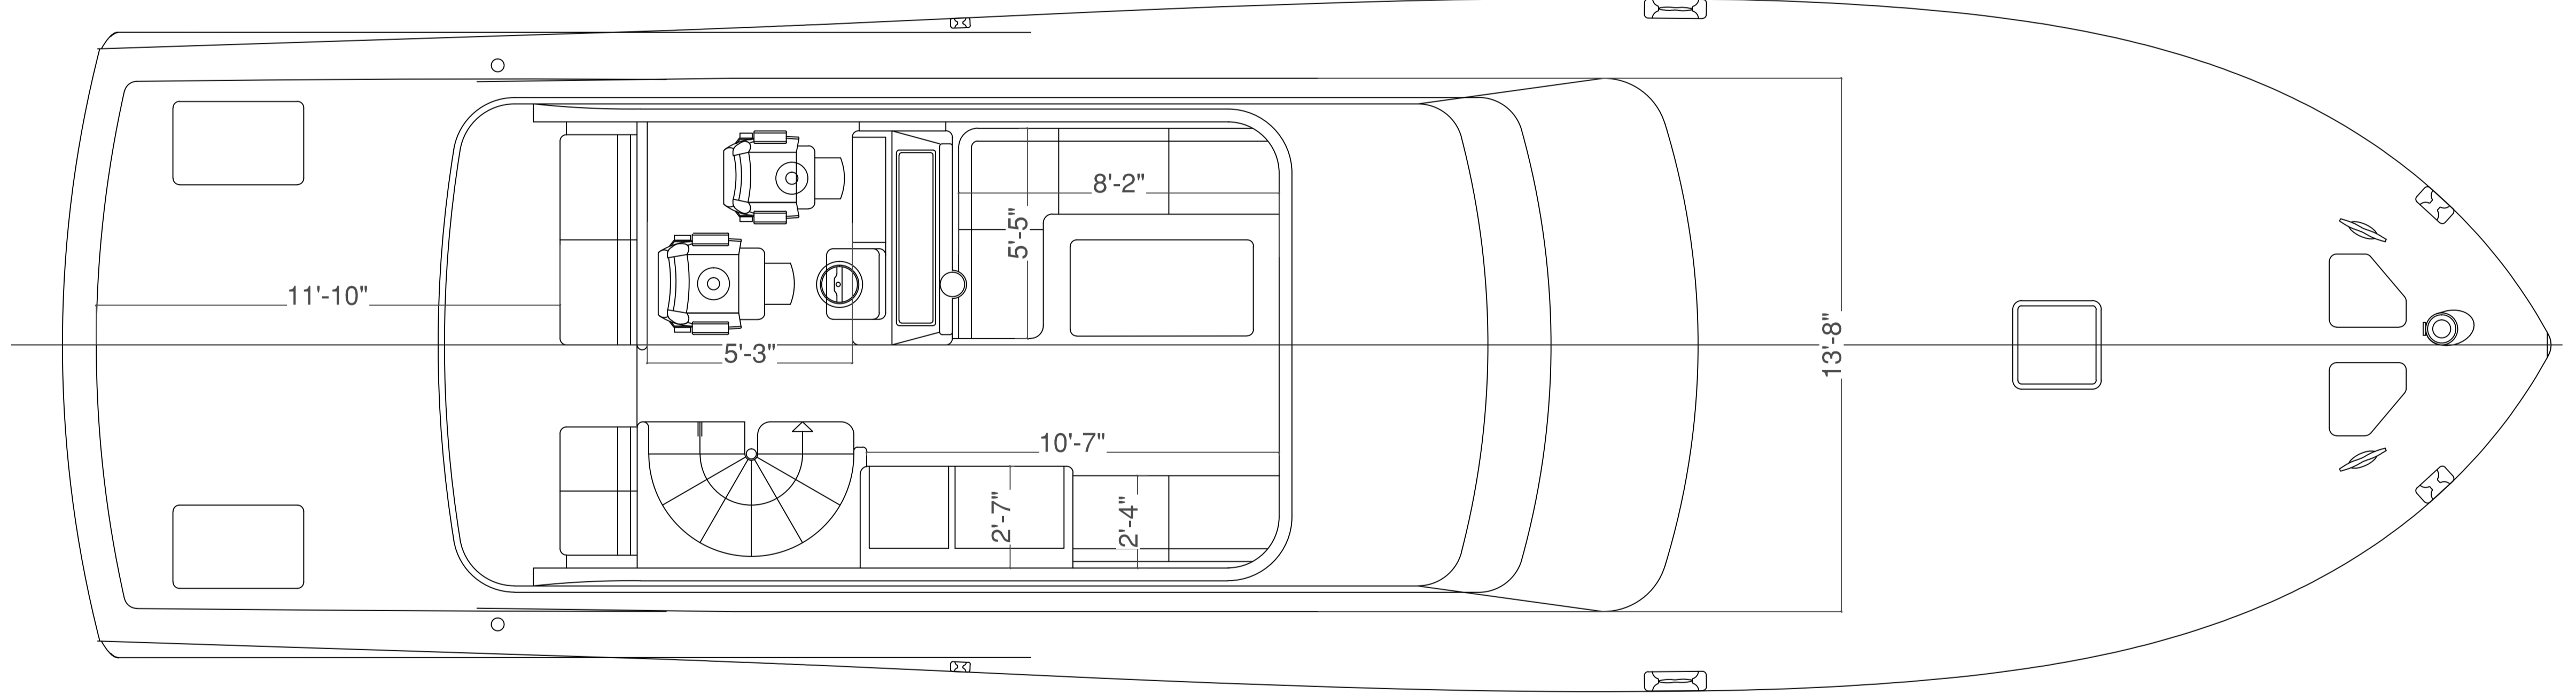

33'-11"

# VICEM 63 SPORT FISHER